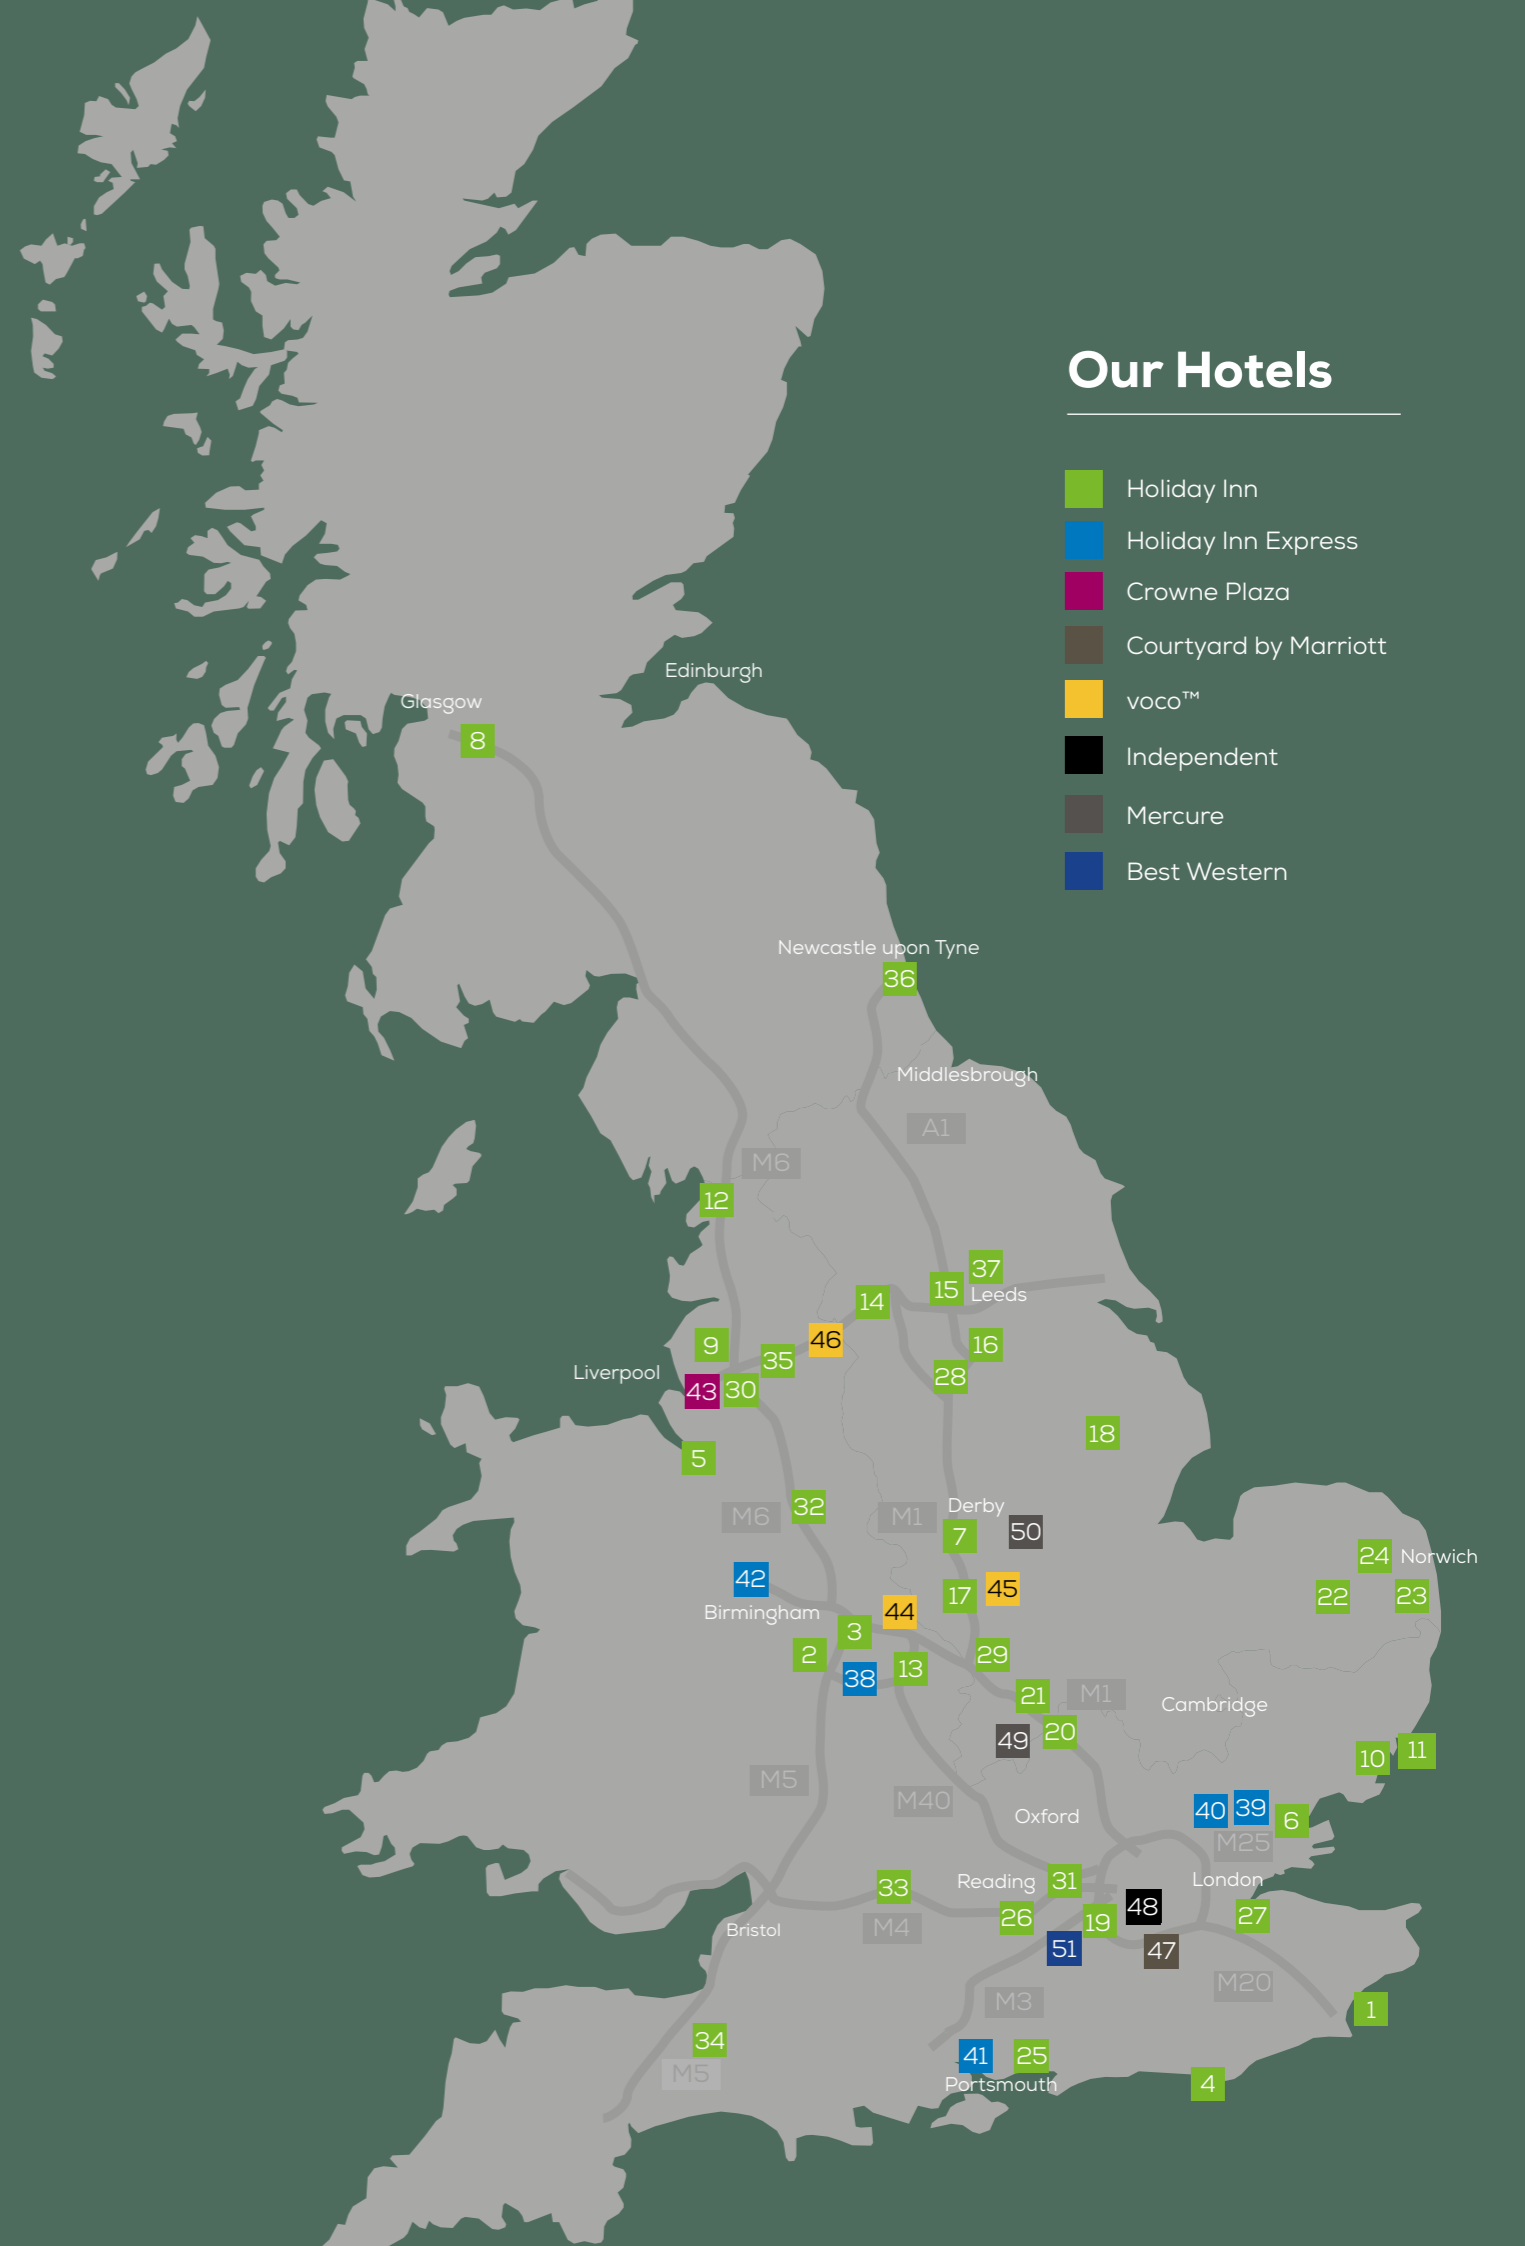

OUR HOTELS

kewgreenhotels.com

Holiday Inn												
Hotel	Postcode	Telephone	Meeting Rooms	Max Capacities			Health Club	Outdoor Space	Parking	Bedrooms	E.V charging	
				Theatre	Classroom	Boardroom						
1 Ashford - Central	TN24 8QQ	03333 209 321	6	120	64	40	x	x	✓	103	x	
2 Birmingham - Bromsgrove	B61 9AB	03333 209 322	10	220	220	30	✓	x	✓	110	x	
3 Birmingham M6, Jct.7	B43 7BG	03333 209 323	16	340	189	56	✓	x	✓	190	✓	
4 Brighton - Seafrost	BN1 2JF	03333 209 324	9	450	150	54	x	x	✓	131	x	
5 Chester - South	CH4 9DL	03333 209 325	3	70	30	35	✓	x	✓	143	x	
6 Colchester	CO6 3QL	03333 209 326	7	120	60	50	✓	✓	✓	109	✓	
7 Derby - Nottingham M1, Jct.25	NG10 5NJ	03333 209 327	11	60	26	30	x	x	✓	92	✓	
8 Glasgow - East Kilbride	G74 5LA	03333 209 328	9	300	120	30	✓	✓	✓	101	x	
9 Haydock M6, Jct.23	WA12 0JG	03333 209 329	10	180	70	60	✓	✓	✓	136	✓	
10 Ipswich	IP2 0UA	03333 209 330	4	100	50	40	✓	x	✓	108	x	
11 Ipswich - Orwell	IP3 9SJ	03333 209 331	7	140	70	55	x	x	✓	60	x	
12 Lancaster	LA1 3RA	03333 209 332	6	160	90	25	✓	x	✓	156	x	
13 Leamington Spa - Warwick	CV34 6RJ	03333 209 334	8	35	16	20	x	x	✓	91	x	
14 Leeds - Brighouse	HD6 4HW	03333 209 335	7	200	100	50	✓	x	✓	94	x	
15 Leeds - Garforth	LS25 1LH	03333 209 336	19	300	150	60	✓	✓	✓	144	x	
16 Leeds - Wakefield M1, Jct.40	WF5 9BE	03333 209 337	8	160	100	100	x	x	✓	104	x	
17 Leicester - Wigston	LE18 1JW	0116 288 6161	5	350	300	120	x	x	✓	80	✓	
18 Lincoln	LN1 1YW	03333 209 338	3	40	16	20	x	x	✓	97	✓	
19 London - Shepperton	TW17 8NP	01932 899 988	5	230	48	30	✓	✓	✓	185	x	
20 Milton Keynes East M1, Jct.14	MK16 0JA	03333 209 340	8	200	80	60	x	x	✓	53	✓	
21 Northampton	NN4 7YF	03333 209 341	4	70	30	25	x	x	✓	104	x	
22 Norwich	NR4 6EP	03333 209 343	4	150	48	40	✓	x	✓	119	x	
23 Norwich City	NR1 1HU	03333 209 342	1	-	-	14	x	x	✓	150	x	
24 Norwich - North	NR6 6JA	03333 209 344	9	600	160	60	✓	x	✓	121	✓	
25 Portsmouth	PO1 2TA	03333 209 345	11	160	80	80	✓	x	✓	166	x	
26 Reading - West	RG7 5HT	03333 209 346	4	200	50	40	x	x	✓	50	x	
27 Rochester - Chatham	ME5 9SF	03333 209 347	7	120	45	50	✓	x	✓	149	x	
28 Rotherham - Sheffield M1, Jct.33	S60 4NA	03333 209 348	5	250	120	50	✓	x	✓	104	✓	
29 Rugby - Northampton M1, Jct.18	NN6 7XR	03333 209 349	8	150	90	64	✓	✓	✓	90	✓	
30 Runcorn	WA7 3HA	03333 209 350	10	500	240	50	✓	✓	✓	153	x	
31 Slough - Windsor	SL1 2NH	03333 209 351	6	40	16	16	x	x	✓	150	✓	
32 Stoke on Trent M6, Jct.15	ST5 4DL	03333 209 352	9	150	90	64	✓	x	✓	118	✓	
33 Swindon	SN3 6AQ	03333 209 353	7	80	30	30	✓	✓	✓	99	x	
34 Taunton M5, Jct.25	TA1 2UA	03333 209 354	11	260	100	90	✓	x	✓	99	x	
35 Warrington	WA1 4PX	03333 209 355	3	25	-	16	x	x	✓	96	x	
36 Washington	NE37 1LB	03333 209 356	9	100	40	50	x	x	✓	136	x	
37 York	YO24 1QF	03333 209 357	3	90	40	40	x	x	✓	142	x	