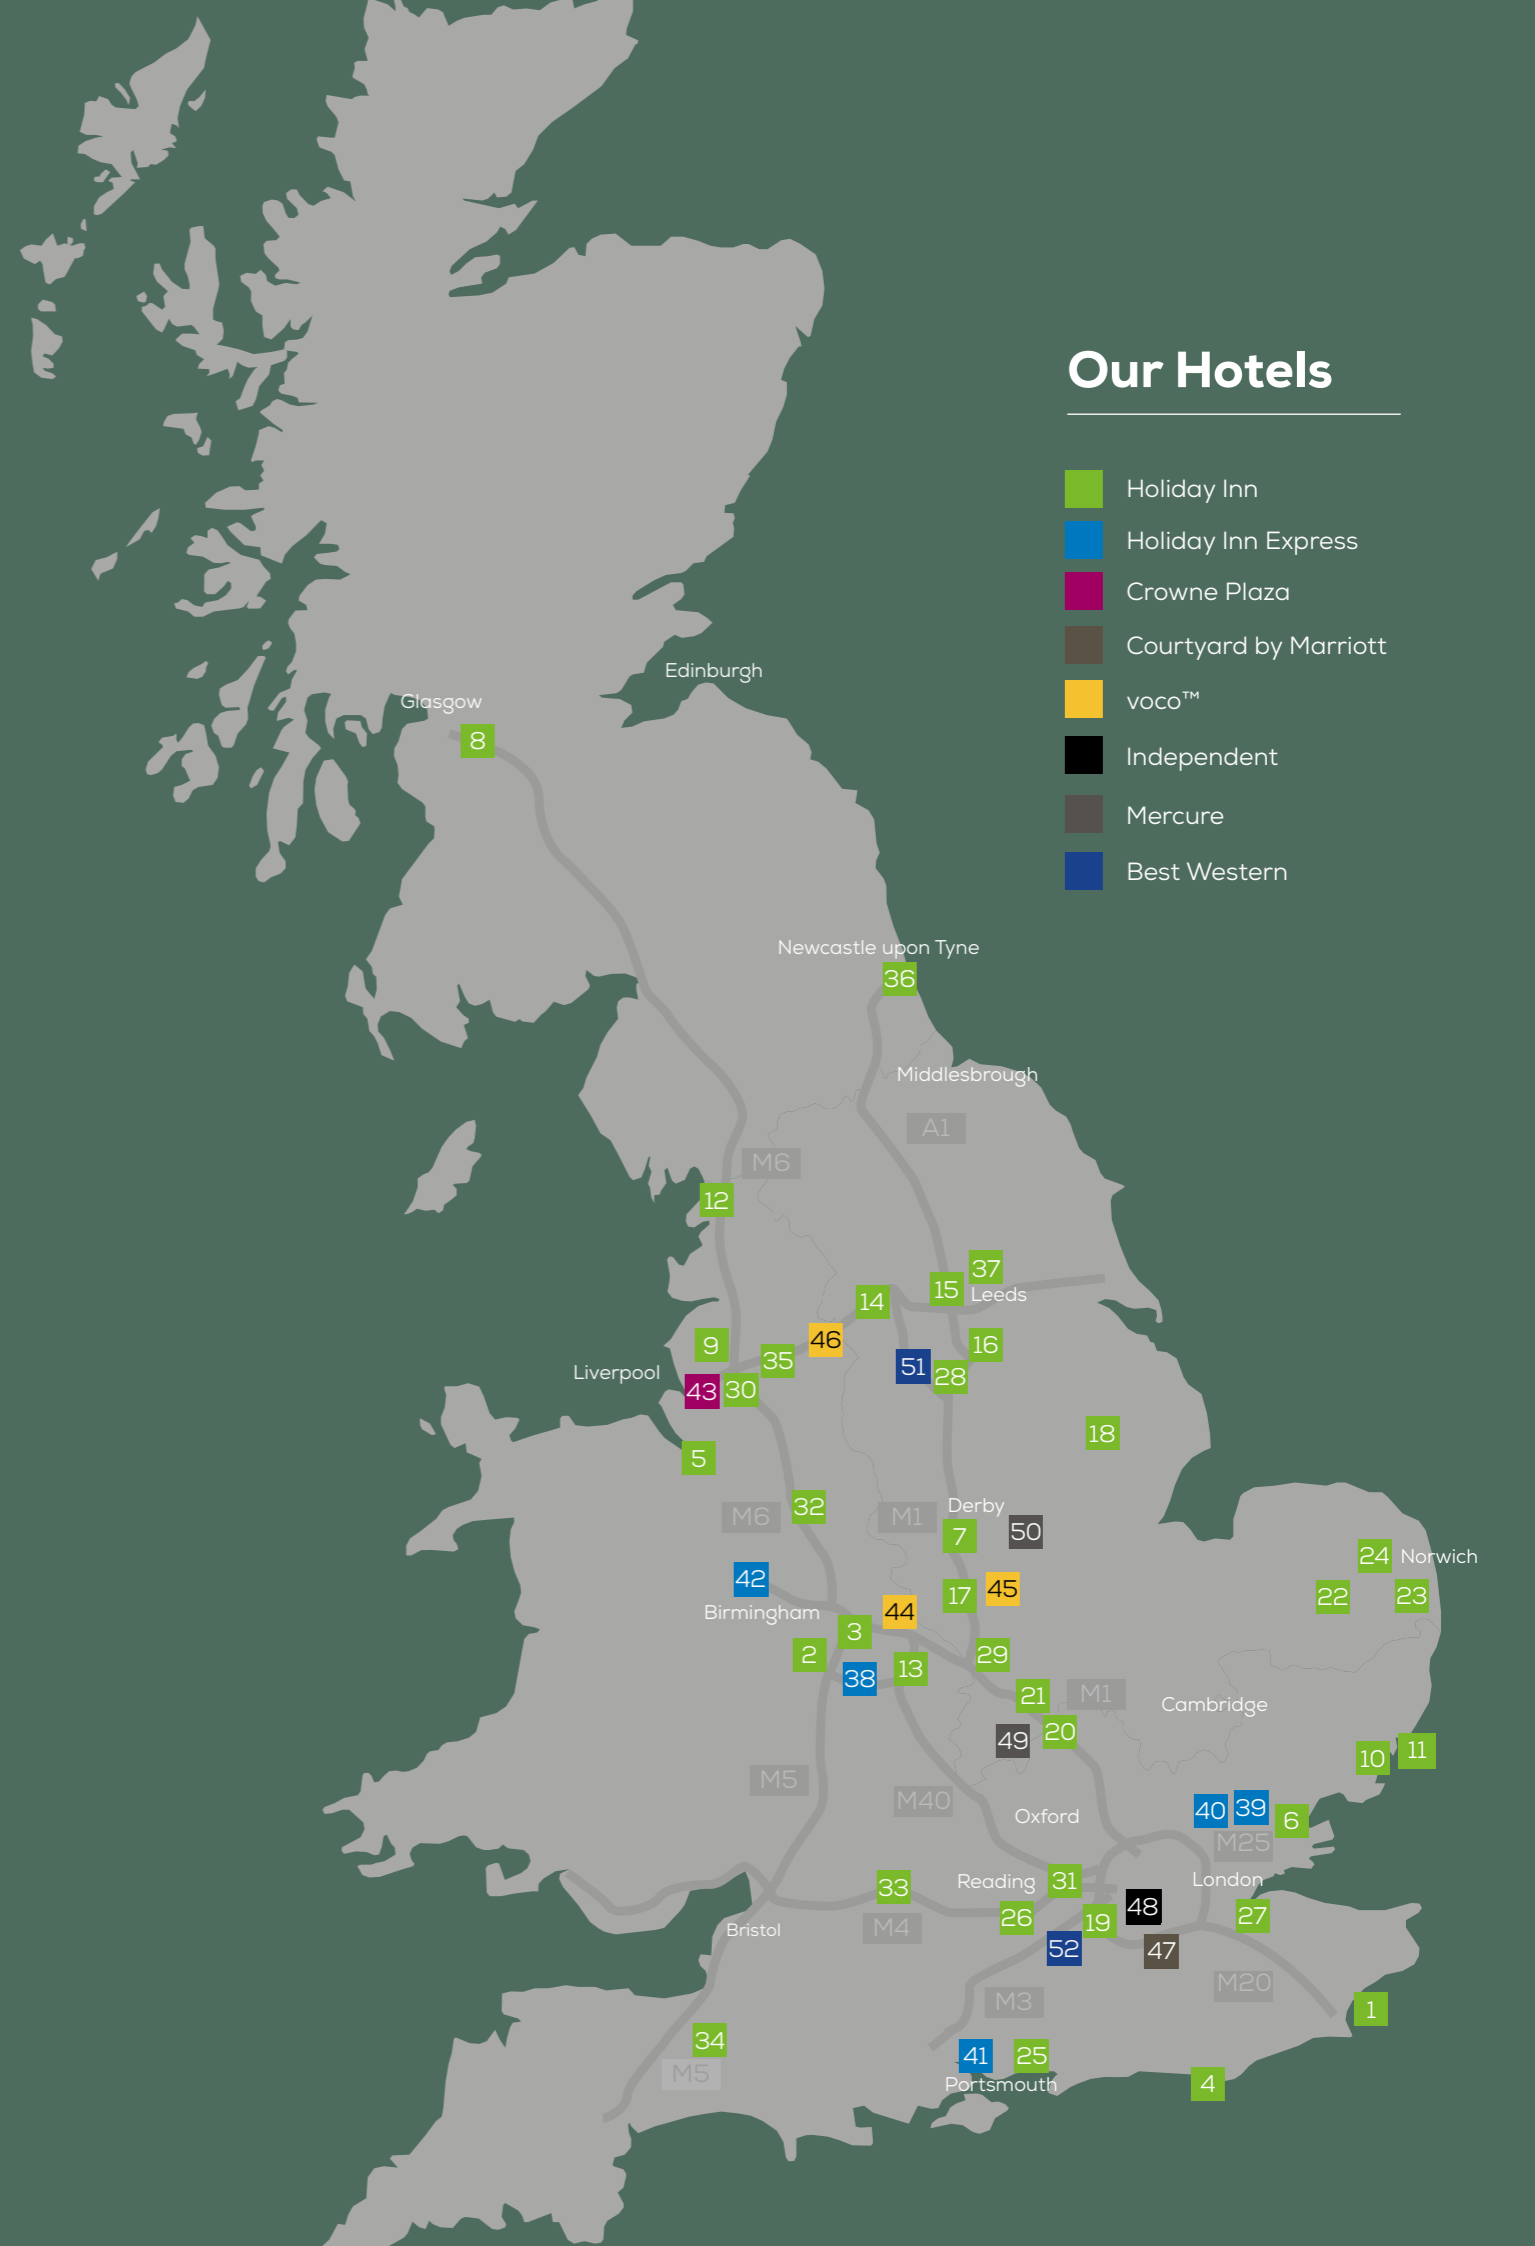

OUR HOTELS

kewgreenhotels.com

Holiday Inn												
Hotel	Postcode	Telephone	Meeting Rooms	Max Capacities			Health Club	Outdoor Space	Parking	Bedrooms	E.V charging	
				Theatre	Classroom	Boardroom						
1 Ashford - Central	TN24 8QQ	03333 209 321	6	120	64	40	x	x	✓	103	x	
2 Birmingham - Bromsgrove	B61 9AB	03333 209 322	10	220	220	30	✓	x	✓	110	x	
3 Birmingham M6, Jct.7	B43 7BG	03333 209 323	16	340	189	56	✓	x	✓	190	✓	
4 Brighton - Seafrost	BN1 2JF	03333 209 324	9	450	150	54	x	x	✓	131	x	
5 Chester - South	CH4 9DL	03333 209 325	3	70	30	35	✓	x	✓	143	x	
6 Colchester	CO6 3QL	03333 209 326	7	120	60	50	✓	✓	✓	109	✓	
7 Derby - Nottingham M1, Jct.25	NG10 5NJ	03333 209 327	11	60	26	30	x	x	✓	92	✓	
8 Glasgow - East Kilbride	G74 5LA	03333 209 328	9	300	120	30	✓	✓	✓	101	x	
9 Haydock M6, Jct.23	WA12 0JG	03333 209 329	10	180	70	60	✓	✓	✓	136	✓	
10 Ipswich	IP2 0UA	03333 209 330	4	100	50	40	✓	x	✓	108	x	
11 Ipswich - Orwell	IP3 9SJ	03333 209 331	7	140	70	55	x	x	✓	60	x	
12 Lancaster	LA1 3RA	03333 209 332	6	160	90	25	✓	x	✓	156	x	
13 Leamington Spa - Warwick	CV34 6RJ	03333 209 334	8	35	16	20	x	x	✓	91	x	
14 Leeds - Brighouse	HD6 4HW	03333 209 335	7	200	100	50	✓	x	✓	94	x	
15 Leeds - Garforth	LS25 1LH	03333 209 336	19	300	150	60	✓	✓	✓	144	x	
16 Leeds - Wakefield M1, Jct.40	WF5 9BE	03333 209 337	8	160	100	100	x	x	✓	104	x	
17 Leicester - Wigston	LE18 1JW	0116 288 6161	5	350	300	120	x	x	✓	80	✓	
18 Lincoln	LN1 1YW	03333 209 338	3	40	16	20	x	x	✓	97	✓	
19 London - Shepperton	TW17 8NP	01932 899 988	5	230	48	30	✓	✓	✓	185	x	
20 Milton Keynes East M1, Jct.14	MK16 0JA	03333 209 340	8	200	80	60	x	x	✓	53	✓	
21 Northampton	NN4 7YF	03333 209 341	4	70	30	25	x	x	✓	104	x	
22 Norwich	NR4 6EP	03333 209 343	4	150	48	40	✓	x	✓	119	x	
23 Norwich City	NR1 1HU	03333 209 342	1	-	-	14	x	x	✓	150	x	
24 Norwich - North	NR6 6JA	03333 209 344	9	600	160	60	✓	x	✓	121	✓	
25 Portsmouth	PO1 2TA	03333 209 345	11	160	80	80	✓	x	✓	166	x	
26 Reading - West	RG7 5HT	03333 209 346	4	200	50	40	x	x	✓	50	x	
27 Rochester - Chatham	ME5 9SF	03333 209 347	7	120	45	50	✓	x	✓	149	x	
28 Rotherham - Sheffield M1, Jct.33	S60 4NA	03333 209 348	5	250	120	50	✓	x	✓	104	✓	
29 Rugby - Northampton M1, Jct.18	NN6 7XR	03333 209 349	8	150	90	64	✓	✓	✓	90	✓	
30 Runcorn	WA7 3HA	03333 209 350	10	500	240	50	✓	✓	✓	153	x	
31 Slough - Windsor	SL1 2NH	03333 209 351	6	40	16	16	x	x	✓	150	✓	
32 Stoke on Trent M6, Jct.15	ST5 4DL	03333 209 352	9	150	90	64	✓	x	✓	118	✓	
33 Swindon	SN3 6AQ	03333 209 353	7	80	30	30	✓	✓	✓	99	x	
34 Taunton M5, Jct.25	TA1 2UA	03333 209 354	11	260	100	90	✓	x	✓	99	x	
35 Warrington	WA1 4PX	03333 209 355	3	25	-	16	x	x	✓	96	x	
36 Washington	NE37 1LB	03333 209 356	9	100	40	50	x	x	✓	136	x	
37 York	YO24 1QF	03333 209 357	3	90	40	40	x	x	✓	142	x	