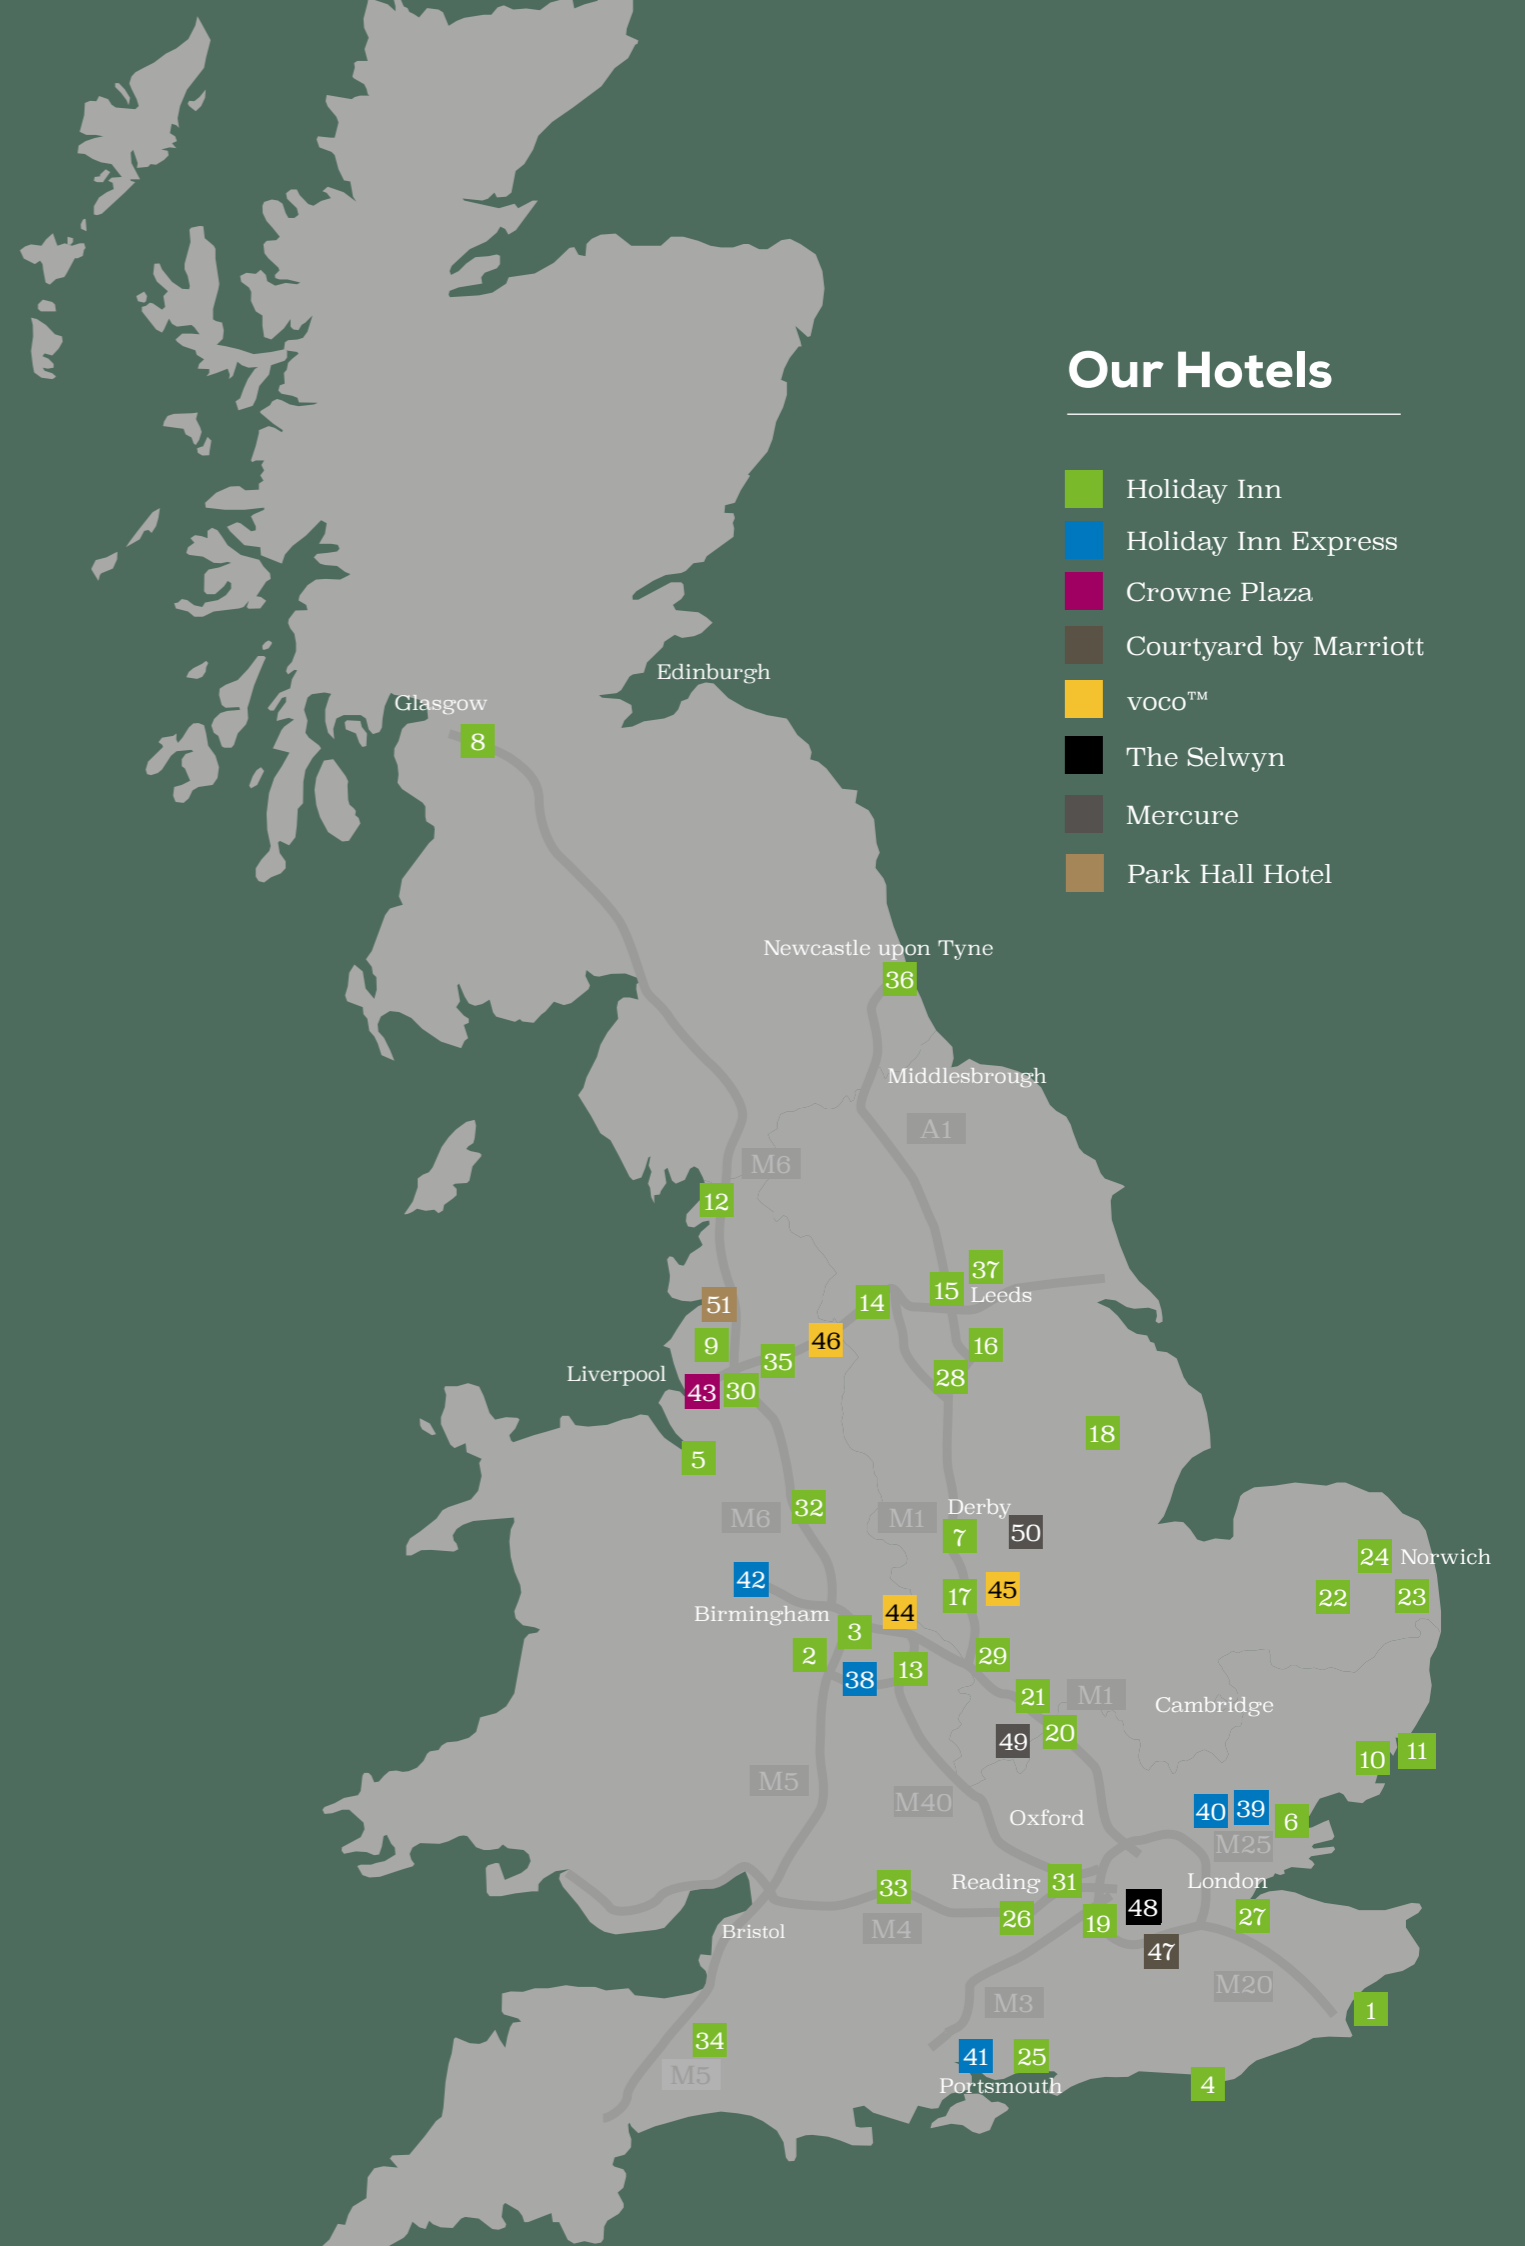

**OUR HOTELS**

[kewgreenhotels.com](http://kewgreenhotels.com)

Holiday Inn												
Hotel	Postcode	Telephone	Meeting Rooms	Theatre	Max Capacities			Outdoor Space	Comp Wi-Fi	Comp Parking	Bedrooms	Electric car charging
					Classroom	Boardroom						
1	Ashford - Central	TN24 8QQ	03333 209 321	6	120	64	40	✓	✓	✓	103	x
2	Birmingham - Bromsgrove	B61 9AB	03333 209 322	10	220	220	30	✓	✓	✓	110	x
3	Birmingham M6, Jct.7	B43 7BG	03333 209 323	16	340	189	56	✓	✓	✓	190	✓
4	Brighton - Seafront	BN1 2JF	03333 209 324	9	450	150	54	✓	✓	x	131	x
5	Chester - South	CH4 9DL	03333 209 325	3	70	30	35	✓	✓	✓	143	x
6	Colchester	CO6 3QL	03333 209 326	7	120	60	50	✓	✓	✓	109	✓
7	Derby - Nottingham M1, Jct.25	NG10 5NJ	03333 209 327	11	60	26	30	✓	✓	✓	92	✓
8	Glasgow - East Kilbride	G74 5LA	03333 209 328	9	300	120	30	✓	✓	✓	101	x
9	Haydock M6, Jct.23	WA12 0JG	03333 209 329	10	180	70	60	✓	✓	✓	136	✓
10	Ipswich	IP2 0UA	03333 209 330	4	100	50	40	-	✓	✓	108	x
11	Ipswich - Orwell	IP3 9SJ	03333 209 331	7	140	70	55	✓	✓	✓	60	x
12	Lancaster	LA1 3RA	03333 209 332	6	160	90	25	-	✓	✓	156	x
13	Leamington Spa - Warwick	CV34 6RJ	03333 209 334	8	35	16	20	✓	✓	✓	91	x
14	Leeds - Brighouse	HD6 4HW	03333 209 335	7	200	100	50	✓	✓	✓	94	x
15	Leeds - Garforth	LS25 1LH	03333 209 336	19	300	150	60	✓	✓	✓	144	x
16	Leeds - Wakefield M1, Jct.40	WF5 9BE	03333 209 337	8	160	100	100	✓	✓	✓	104	x
17	Leicester - Wigston	LE18 1JW	0116 288 6161	5	350	300	120	x	✓	✓	80	x
18	Lincoln	LN1 1YW	03333 209 338	3	40	16	20	✓	✓	x	97	✓
19	London - Shepperton	TW17 8NP	01932 899 988	5	230	48	30	✓	✓	x	185	x
20	Milton Keynes East M1, Jct.14	MK16 0JA	03333 209 340	8	200	80	60	✓	✓	✓	53	✓
21	Northampton	NN4 7YF	03333 209 341	4	70	30	25	-	✓	✓	104	x
22	Norwich	NR4 6EP	03333 209 343	4	150	48	40	✓	✓	✓	119	x
23	Norwich City	NR1 1HU	03333 209 342	1	x	x	x	-	✓	x	150	x
24	Norwich - North	NR6 6JA	03333 209 344	9	600	160	60	✓	✓	x	121	✓
25	Portsmouth	PO1 2TA	03333 209 345	11	160	80	80	-	✓	x	166	x
26	Reading - West	RG7 5HT	03333 209 346	4	200	50	40	✓	✓	✓	50	x
27	Rochester - Chatham	ME5 9SF	03333 209 347	7	120	45	50	-	✓	✓	149	x
28	Rotherham - Sheffield M1, Jct.33	S60 4NA	03333 209 348	5	250	120	50	-	✓	✓	104	✓
29	Rugby - Northampton M1, Jct.18	NN6 7XR	03333 209 349	8	150	90	64	✓	✓	✓	90	✓
30	Runcorn	WA7 3HA	03333 209 350	10	500	240	50	✓	✓	✓	153	x
31	Slough - Windsor	SL1 2NH	03333 209 351	6	40	16	16	-	✓	x	150	✓
32	Stoke on Trent M6, Jct.15	ST5 4DL	03333 209 352	9	150	90	64	-	✓	✓	118	✓
33	Swindon	SN3 6AQ	03333 209 353	7	80	30	30	✓	✓	✓	99	✓
34	Taunton M5, Jct.25	TA1 2UA	03333 209 354	11	260	100	90	✓	✓	✓	99	x
35	Warrington	WA1 4PX	03333 209 355	3	25	x	16	✓	✓	✓	96	x
36	Washington	NE37 1LB	03333 209 356	9	100	40	50	✓	✓	✓	136	x
37	York	YO24 1QF	03333 209 357	3	90	40	40	✓	✓	✓	142	x