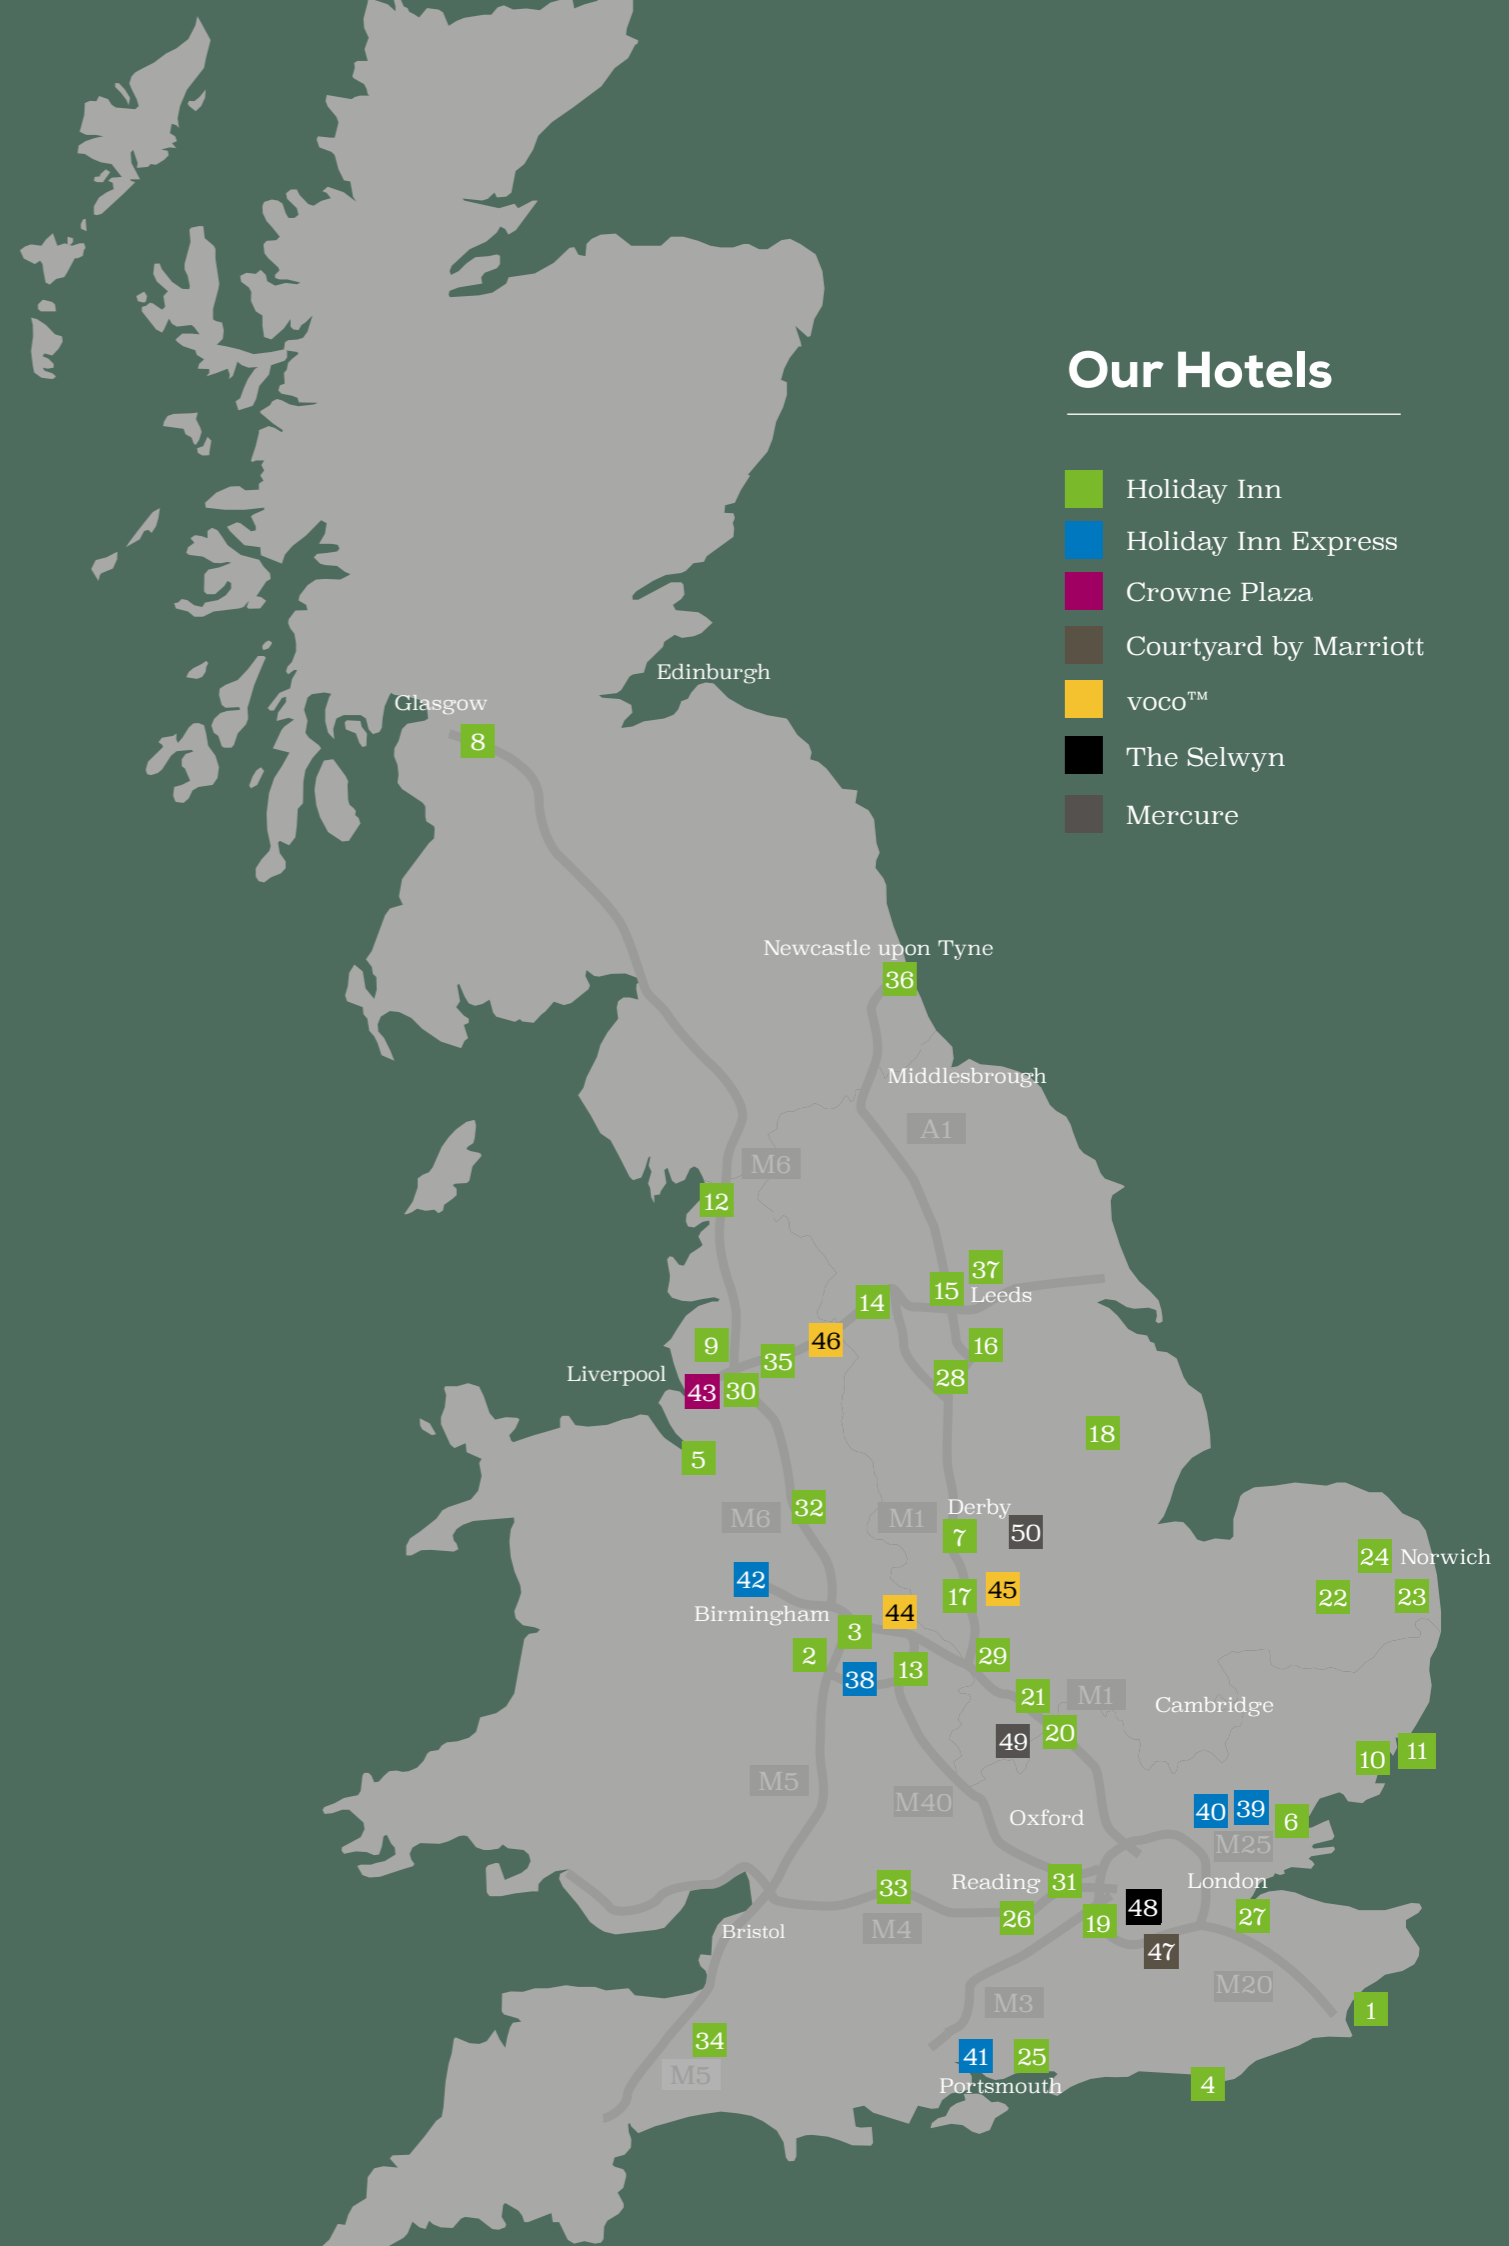

OUR HOTELS

kewgreenhotels.com

Holiday Inn												
Hotel	Postcode	Telephone	Meeting Rooms	Theatre	Max Capacities			Outdoor Space	Comp Wi-Fi	Comp Parking	Bedrooms	Electric car charging
					Classroom	Boardroom						
1	Ashford - Central	TN24 8QQ	03333 209 321	6	120	64	40	✓	✓	✓	103	x
2	Birmingham - Bromsgrove	B61 9AB	03333 209 322	10	220	220	30	✓	✓	✓	110	x
3	Birmingham M6, Jct.7	B43 7BG	03333 209 323	16	340	189	56	✓	✓	✓	190	✓
4	Brighton - Seafront	BN1 2JF	03333 209 324	9	450	150	54	✓	✓	x	131	x
5	Chester - South	CH4 9DL	03333 209 325	3	70	30	35	✓	✓	✓	143	x
6	Colchester	CO6 3QL	03333 209 326	7	120	60	50	✓	✓	✓	109	✓
7	Derby - Nottingham M1, Jct.25	NG10 5NJ	03333 209 327	11	60	26	30	✓	✓	✓	92	✓
8	Glasgow - East Kilbride	G74 5LA	03333 209 328	9	300	120	30	✓	✓	✓	101	x
9	Haydock M6, Jct.23	WA12 0JG	03333 209 329	10	180	70	60	✓	✓	✓	136	✓
10	Ipswich	IP2 0UA	03333 209 330	4	100	50	40	-	✓	✓	108	x
11	Ipswich - Orwell	IP3 9SJ	03333 209 331	7	140	70	55	✓	✓	✓	60	x
12	Lancaster	LA1 3RA	03333 209 332	6	160	90	25	-	✓	✓	156	x
13	Leamington Spa - Warwick	CV34 6RJ	03333 209 334	8	35	16	20	✓	✓	✓	91	x
14	Leeds - Brighouse	HD6 4HW	03333 209 335	7	200	100	50	✓	✓	✓	94	x
15	Leeds - Garforth	LS25 1LH	03333 209 336	19	300	150	60	✓	✓	✓	144	x
16	Leeds - Wakefield M1, Jct.40	WF5 9BE	03333 209 337	8	160	100	100	✓	✓	✓	104	x
17	Leicester - Wigston	LE18 1JW	0116 288 6161	5	350	300	120	x	✓	✓	80	x
18	Lincoln	LN1 1YW	03333 209 338	3	40	16	20	✓	✓	x	97	✓
19	London - Shepperton	TW17 8NP	01932 899 988	5	230	48	30	✓	✓	x	185	x
20	Milton Keynes East M1, Jct.14	MK16 0JA	03333 209 340	8	200	80	60	✓	✓	✓	53	✓
21	Northampton	NN4 7YF	03333 209 341	4	70	30	25	-	✓	✓	104	x
22	Norwich	NR4 6EP	03333 209 343	4	150	48	40	✓	✓	✓	119	x
23	Norwich City	NR1 1HU	03333 209 342	1	x	x	x	-	✓	x	150	x
24	Norwich - North	NR6 6JA	03333 209 344	9	600	160	60	✓	✓	x	121	✓
25	Portsmouth	PO1 2TA	03333 209 345	11	160	80	80	-	✓	x	166	x
26	Reading - West	RG7 5HT	03333 209 346	4	200	50	40	✓	✓	✓	50	x
27	Rochester - Chatham	ME5 9SF	03333 209 347	7	120	45	50	-	✓	✓	149	x
28	Rotherham - Sheffield M1, Jct.33	S60 4NA	03333 209 348	5	250	120	50	-	✓	✓	104	✓
29	Rugby - Northampton M1, Jct.18	NN6 7XR	03333 209 349	8	150	90	64	✓	✓	✓	90	✓
30	Runcorn	WA7 3HA	03333 209 350	10	500	240	50	✓	✓	✓	153	x
31	Slough - Windsor	SL1 2NH	03333 209 351	6	40	16	16	-	✓	x	150	✓
32	Stoke on Trent M6, Jct.15	ST5 4DL	03333 209 352	9	150	90	64	-	✓	✓	118	✓
33	Swindon	SN3 6AQ	03333 209 353	7	80	30	30	✓	✓	✓	99	✓
34	Taunton M5, Jct.25	TA1 2UA	03333 209 354	11	260	100	90	✓	✓	✓	99	x
35	Warrington	WA1 4PX	03333 209 355	3	25	x	16	✓	✓	✓	96	x
36	Washington	NE37 1LB	03333 209 356	9	100	40	50	✓	✓	✓	136	x
37	York	YO24 1QF	03333 209 357	3	90	40	40	✓	✓	✓	142	x