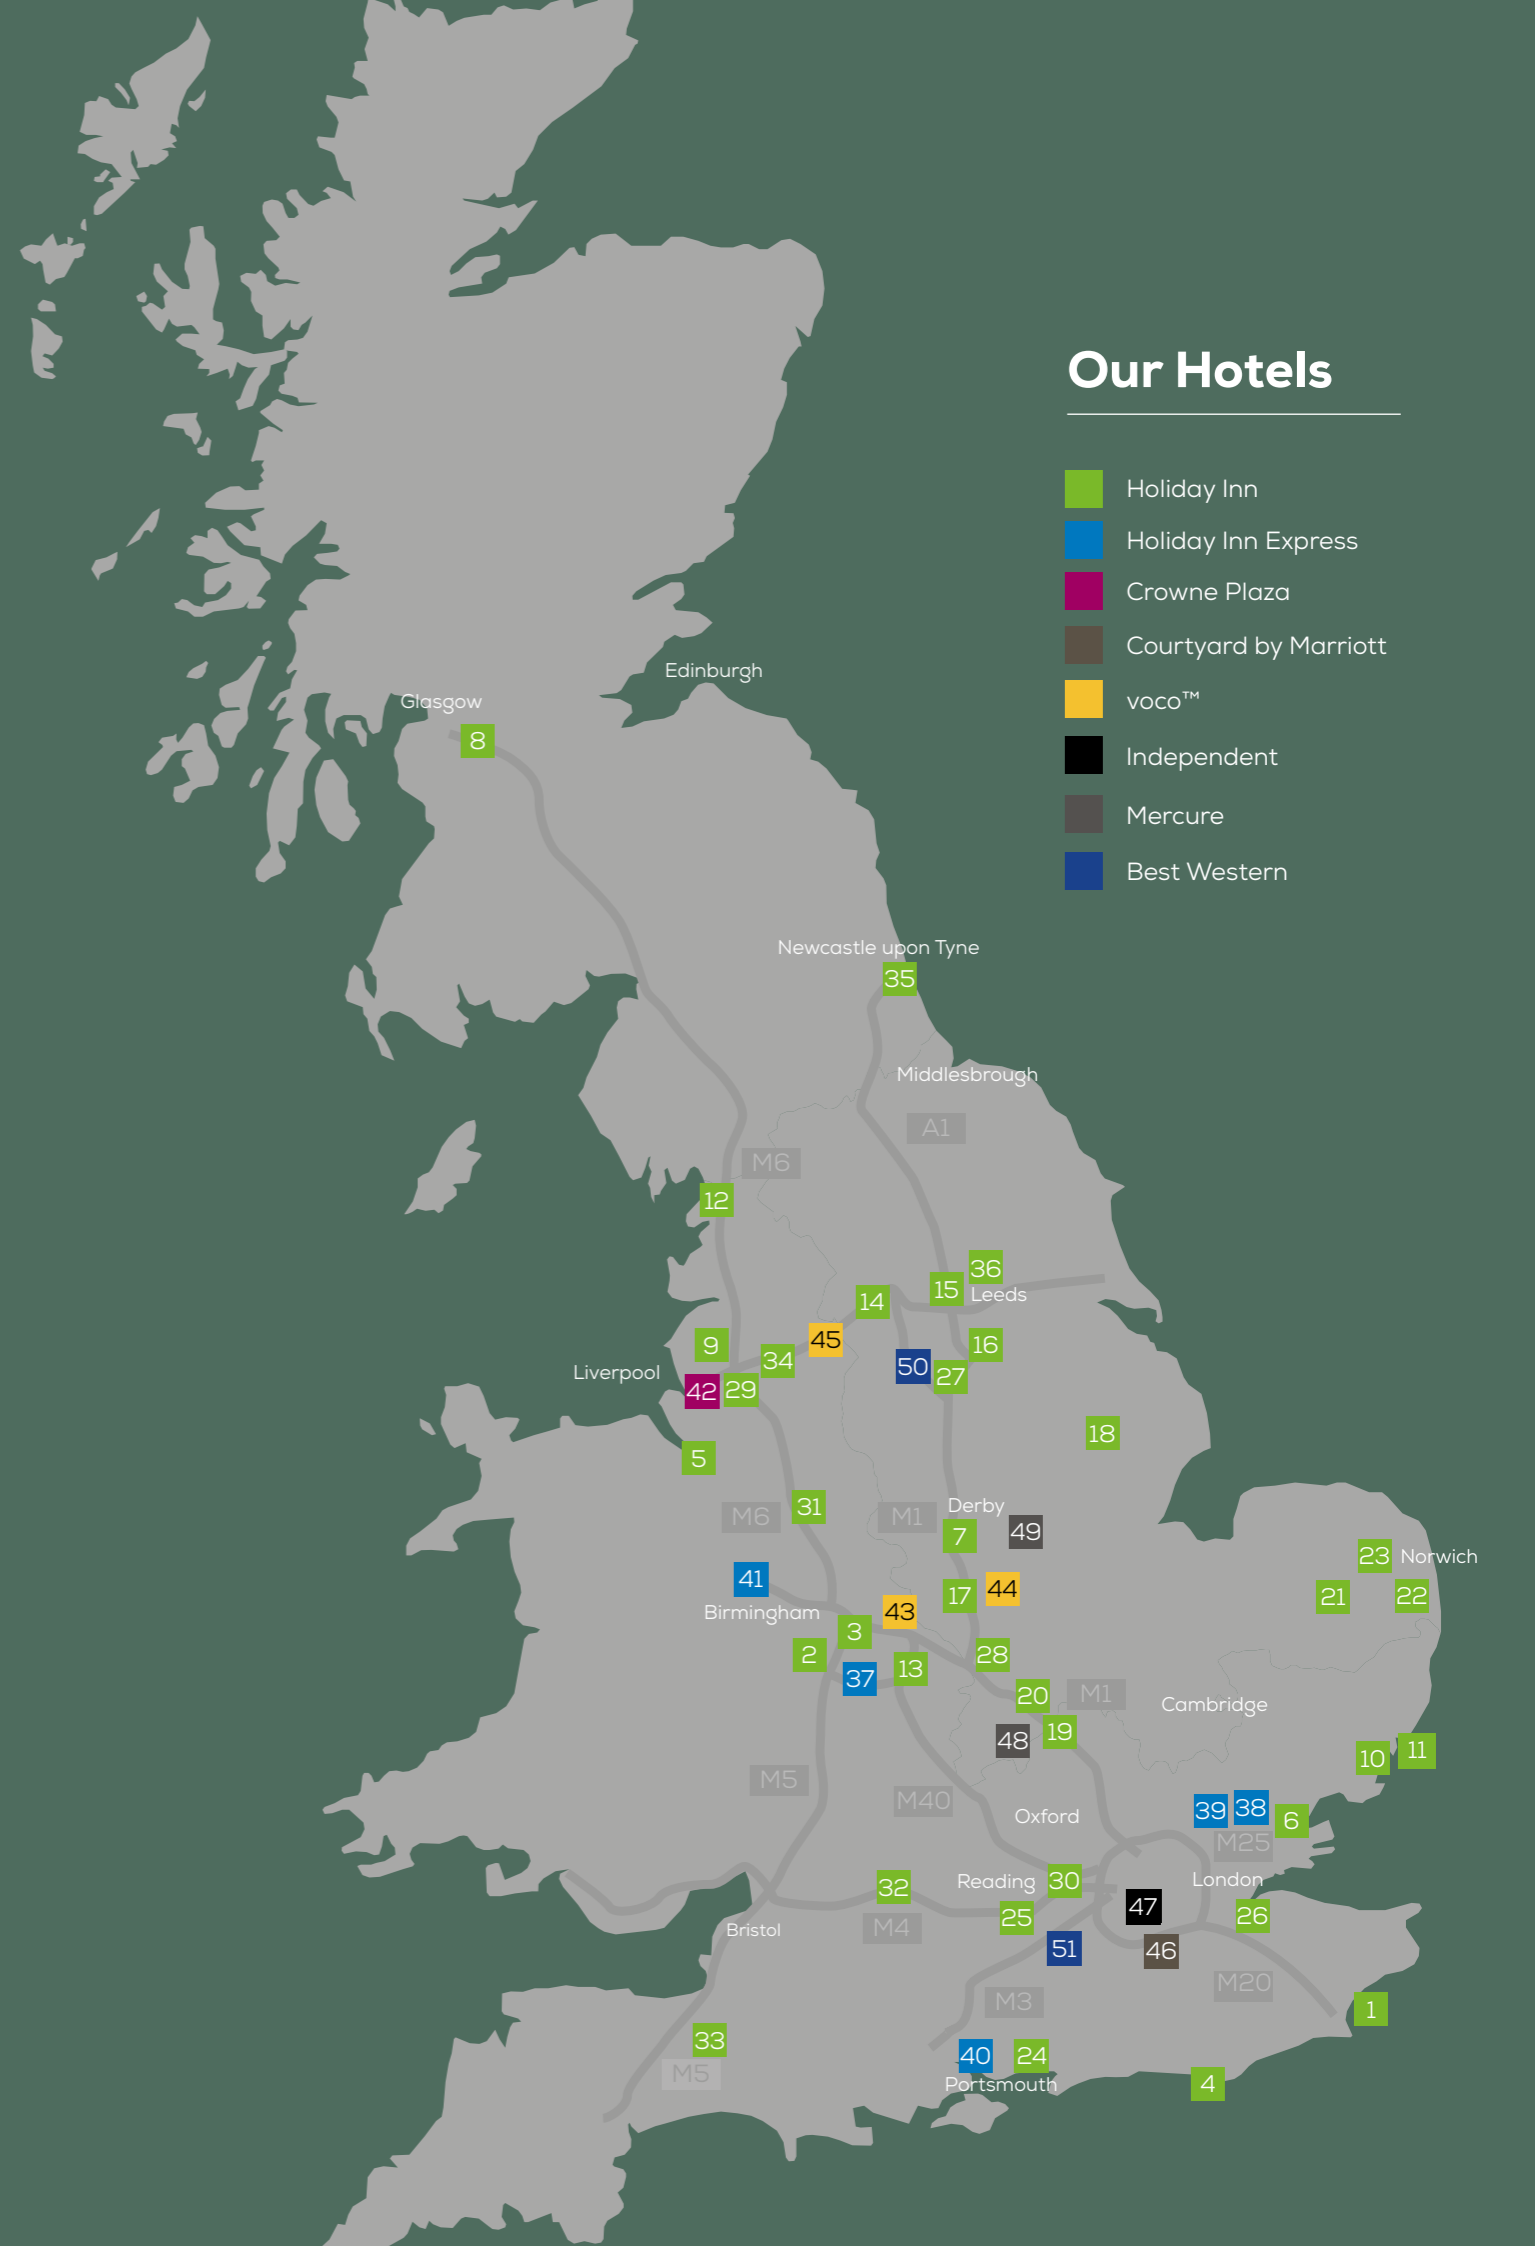

OUR HOTELS

kewgreenhotels.com

Holiday Inn												
Hotel	Postcode	Telephone	Meeting Rooms	Max Capacities			Health Club	Outdoor Space	Parking	Bedrooms	E.V charging	
				Theatre	Classroom	Boardroom						
1 Ashford - Central	TN24 8QQ	03333 209 321	6	120	64	40	x	x	✓	103	x	
2 Birmingham - Bromsgrove	B61 9AB	03333 209 322	10	220	220	30	✓	x	✓	110	x	
3 Birmingham M6, Jct.7	B43 7BG	03333 209 323	16	340	189	56	✓	x	✓	190	✓	
4 Brighton - Seafrost	BN1 2JF	03333 209 324	9	450	150	54	x	x	✓	131	x	
5 Chester - South	CH4 9DL	03333 209 325	3	70	30	35	✓	x	✓	143	x	
6 Colchester	CO6 3QL	03333 209 326	7	120	60	50	✓	✓	✓	109	✓	
7 Derby - Nottingham M1, Jct.25	NG10 5NJ	03333 209 327	11	300	26	30	x	x	✓	92	✓	
8 Glasgow - East Kilbride	G74 5LA	03333 209 328	9	300	120	30	✓	✓	✓	101	x	
9 Haydock M6, Jct.23	WA12 0JG	03333 209 329	10	180	70	60	✓	✓	✓	136	✓	
10 Ipswich	IP2 0UA	03333 209 330	4	100	50	40	✓	x	✓	108	x	
11 Ipswich - Orwell	IP3 9SJ	03333 209 331	7	140	70	55	x	x	✓	60	x	
12 Lancaster	LA1 3RA	03333 209 332	6	160	90	25	✓	x	✓	156	x	
13 Leamington Spa - Warwick	CV34 6RJ	03333 209 334	8	35	16	20	x	x	✓	91	x	
14 Leeds - Brighouse	HD6 4HW	03333 209 335	7	200	100	50	✓	x	✓	94	x	
15 Leeds - Garforth	LS25 1LH	03333 209 336	19	300	150	60	✓	✓	✓	144	x	
16 Leeds - Wakefield M1, Jct.40	WF5 9BE	03333 209 337	8	160	100	100	x	x	✓	104	x	
17 Leicester - Wigston	LE18 1JW	0116 288 6161	5	350	300	120	x	x	✓	80	✓	
18 Lincoln	LN1 1YW	03333 209 338	3	40	16	20	x	x	✓	145	✓	
19 Milton Keynes East M1, Jct.14	MK16 0JA	03333 209 340	8	200	80	60	x	x	✓	53	✓	
20 Northampton	NN4 7YF	03333 209 341	4	70	30	25	x	x	✓	104	x	
21 Norwich	NR4 6EP	03333 209 343	4	150	48	40	✓	x	✓	119	x	
22 Norwich City	NR1 1HU	03333 209 342	1	-	-	14	x	x	✓	150	x	
23 Norwich - North	NR6 6JA	03333 209 344	9	600	160	60	✓	x	✓	121	✓	
24 Portsmouth	PO1 2TA	03333 209 345	11	160	80	80	✓	x	✓	166	x	
25 Reading - West	RG7 5HT	03333 209 346	4	200	50	40	x	x	✓	50	x	
26 Rochester - Chatham	ME5 9SF	03333 209 347	7	120	45	50	✓	x	✓	149	x	
27 Rotherham - Sheffield M1, Jct.33	S60 4NA	03333 209 348	5	250	120	50	✓	x	✓	104	✓	
28 Rugby - Northampton M1, Jct.18	NN6 7XR	03333 209 349	8	150	90	64	✓	✓	✓	90	✓	
29 Runcorn	WA7 3HA	03333 209 350	10	500	240	50	✓	✓	✓	153	x	
30 Slough - Windsor	SL1 2NH	03333 209 351	6	40	16	16	x	x	✓	150	✓	
31 Stoke on Trent M6, Jct.15	ST5 4DL	03333 209 352	9	150	90	64	✓	x	✓	118	✓	
32 Swindon	SN3 6AQ	03333 209 353	7	80	30	30	✓	✓	✓	99	x	
33 Taunton M5, Jct.25	TA1 2UA	03333 209 354	11	260	100	90	✓	x	✓	99	x	
34 Warrington	WA1 4PX	03333 209 355	3	25	-	16	x	x	✓	96	x	
35 Washington	NE37 1LB	03333 209 356	9	100	40	50	x	x	✓	136	x	
36 York	YO24 1QF	03333 209 357	3	90	40	40	x	x	✓	142	x	